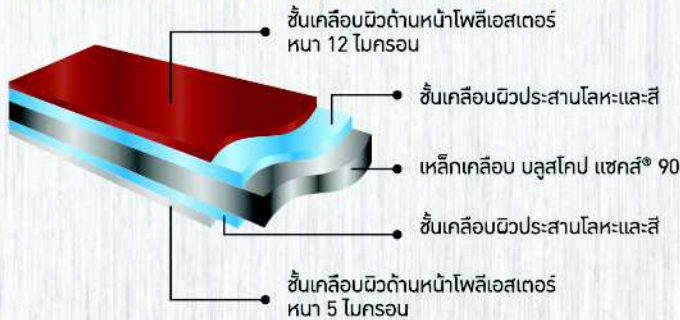

ชั้นเคลือบเหล็กเคลือบ บลูสโคป แชคส์® เนเชอรัล

BLUESCOPE Zacs® Natural **12 ปี**
รับประกันสูงสุด
โดย เอ็นเอส บลูสโคป

สีมาตรฐาน

Natural Asian White เนเชอรัล เอเชียน ไวท์	Natural Peanut Butter เนเชอรัล พีนัท บัทเทอร์	Natural Nuvo Blue เนเชอรัล นูโว บลู	Natural Bright Green เนเชอรัล ไบรท์ กรีน
Natural Citrus Orange เนเชอรัล ซิตริส ออเรนจ์	Natural HG Tiger Red เนเชอรัล เอชจี ไทเกอร์ เรด	Natural Castle Red เนเชอรัล คาสเทิล เรด	Natural Super Brown เนเชอรัล ซุปเปอร์ บราวน์
Natural Shampoo Blue เนเชอรัล แชมพู บลู	Natural Almighty Violet เนเชอรัล อัลไมท์ วิโอเล็ต	Natural Banana Leaf เนเชอรัล บานาน่า ลีฟ	Natural Baitong Green เนเชอรัล ไบตอง กรีน
Natural Lemon Green เนเชอรัล เลมอน กรีน	Natural Bangchak Green เนเชอรัล บงชาก กรีน	Natural MG Yellow เนเชอรัล เอ็มจี เยลโลว์	Natural Brick Orange เนเชอรัล บรีค ออเรนจ์