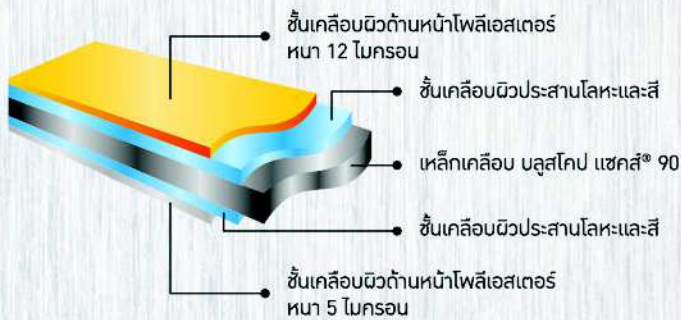

ชั้นเคลือบเหล็กเคลือบ บลูสโคป แซคส์® แดชเชิล

BLUESCOPE Zacs® Dazzle
รับประกันสูงสุด **12 ปี**
โดย เอ็นเอส บลูสโคป

สีมาตรฐาน

Dazzle Asian White แดชเชิล เอเชียน ไวท์	Dazzle Peanut Butter แดชเชิล พีนัท บัทเทอร์	Dazzle Nuvo Blue แดชเชิล นูโว บลู	Dazzle Bright Green แดชเชิล ไบรท์ กรีน
Dazzle Citrus Orange แดชเชิล ซิตริส ออเรนจ์	Dazzle HG Tiger Red แดชเชิล เอชจี ไทเกอร์ เรด	Dazzle Castle Red แดชเชิล คาสเทิล เรด	Dazzle Natural Brown แดชเชิล แชนธอร์ส บราวน์
Dazzle Shampoo Blue แดชเชิล แชมพู บลู	Dazzle Almighty Violet แดชเชิล อัลไมท์ ไวโอเล็ต	Dazzle Banana Leaf แดชเชิล บานาน่า ลีฟ	Dazzle Baitong Green แดชเชิล ไบตอง กรีน
Dazzle Lemon Green แดชเชิล เลมอน กรีน	Dazzle Bangchak Green แดชเชิล บังจก กรีน	Dazzle MG Yellow แดชเชิล เอ็มจี เยลโลว์	Dazzle Brick Orange แดชเชิล บรีค ออเรนจ์

*สีอาจผิดเพี้ยน เนื่องจากข้อจำกัดทางด้านภาพพิมพ์

ของแถมองหাত্রาสัญลักษณ์ “บลูสโคป แซคส์® แดชเชิล” ใต้แผ่นเหล็ก