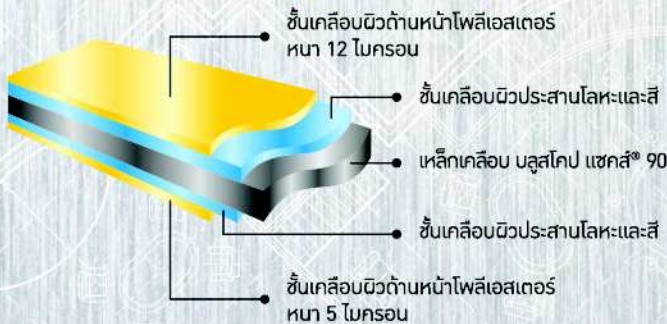

หลังคาสะท้อนความร้อน

เหนือกว่าด้วยคุณสมบัติ
การสะท้อนความร้อน
ทนทานต่อรังสี UV และสีสตกบนานไม่ซีดจาง

ชั้นเคลือบเหล็กเคลือบ บลูสโคป แชคส์® คุล

ขนาดของผลิตภัณฑ์

ผลิตภัณฑ์ตั้งต้น	BlueScope ZACS® 90
ช่วงความกว้าง (มม.)	914, 940
ความหนาเหล็กรวม ชั้นเคลือบโลหะเคลือบสี (มม.)	0.30, 0.35, 0.40, 0.47
เกรดเหล็ก	G300, G550